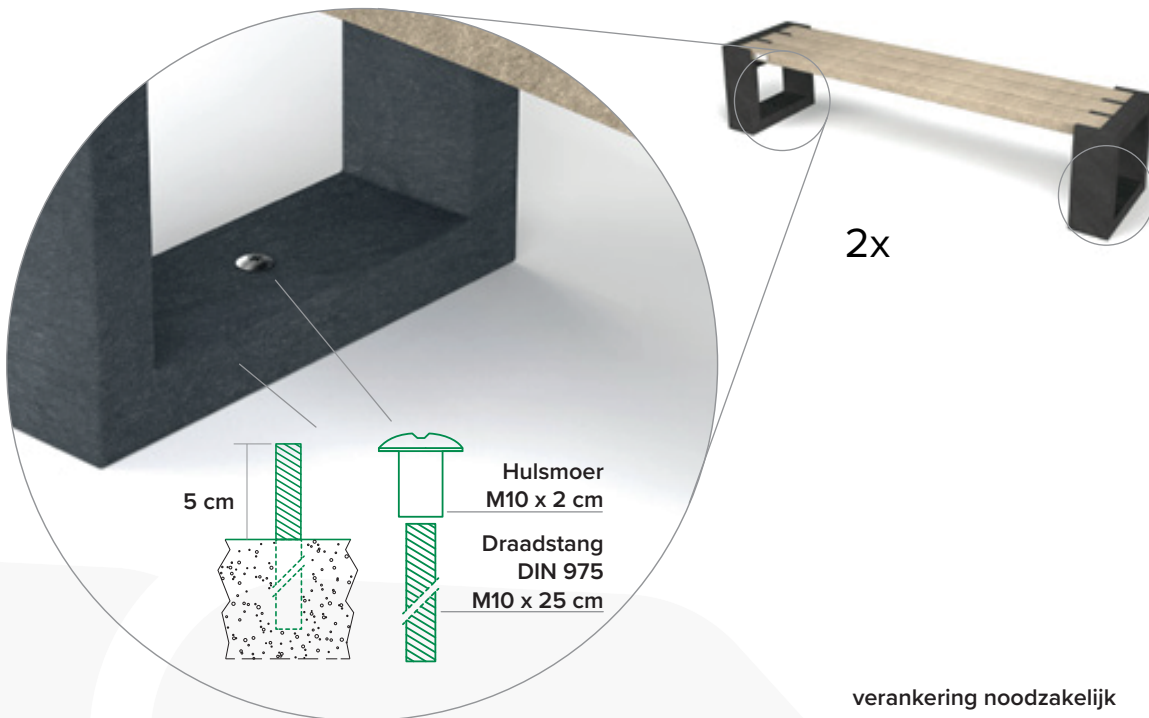

afmetingen

beschikbare kleuren

Planken

-  Quartz Brown
-  Mineral Grey
-  Sand Beige
-  Ural Black

Poten

-  Ural Black

grootste voordelen

-  100% plastic afval
-  Onderhoudsvrij
-  Rotvrij
-  Natuurlijke structuur
-  Graffiti makkelijk verwijderbaar
-  Splintervrij
-  In de kern gekleurd
-  Weerbestendig
-  Helemaal recycleerbaar

mooi in combinatie met

2 | MATRIX. 004 - BENCH - BANK - BANC

GOVA<sup>street</sup>  
PLAST

verankering

versteviging