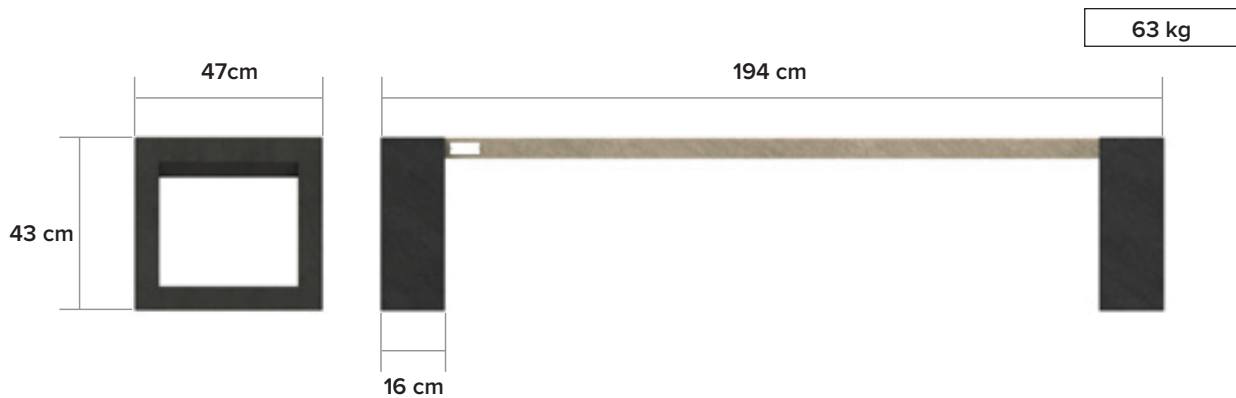

afmetingen

beschikbare kleuren

Planken

-  Quartz Brown
-  Mineral Grey
-  Sand Beige
-  Ural Black

Poten

-  Ural Black

grootste voordelen

-  100% plastic afval
-  Onderhoudsvrij
-  Rotvrij
-  Natuurlijke structuur
-  Graffiti makkelijk verwijderbaar
-  Splintervrij
-  In de kern gekleurd
-  Weerbestendig
-  Helemaal recycleerbaar

mooi in combinatie met

2 | MATRIX. 004 - BENCH - BANK - BANC

GOVA<sup>street</sup>  
PLAST

verankering

versteviging